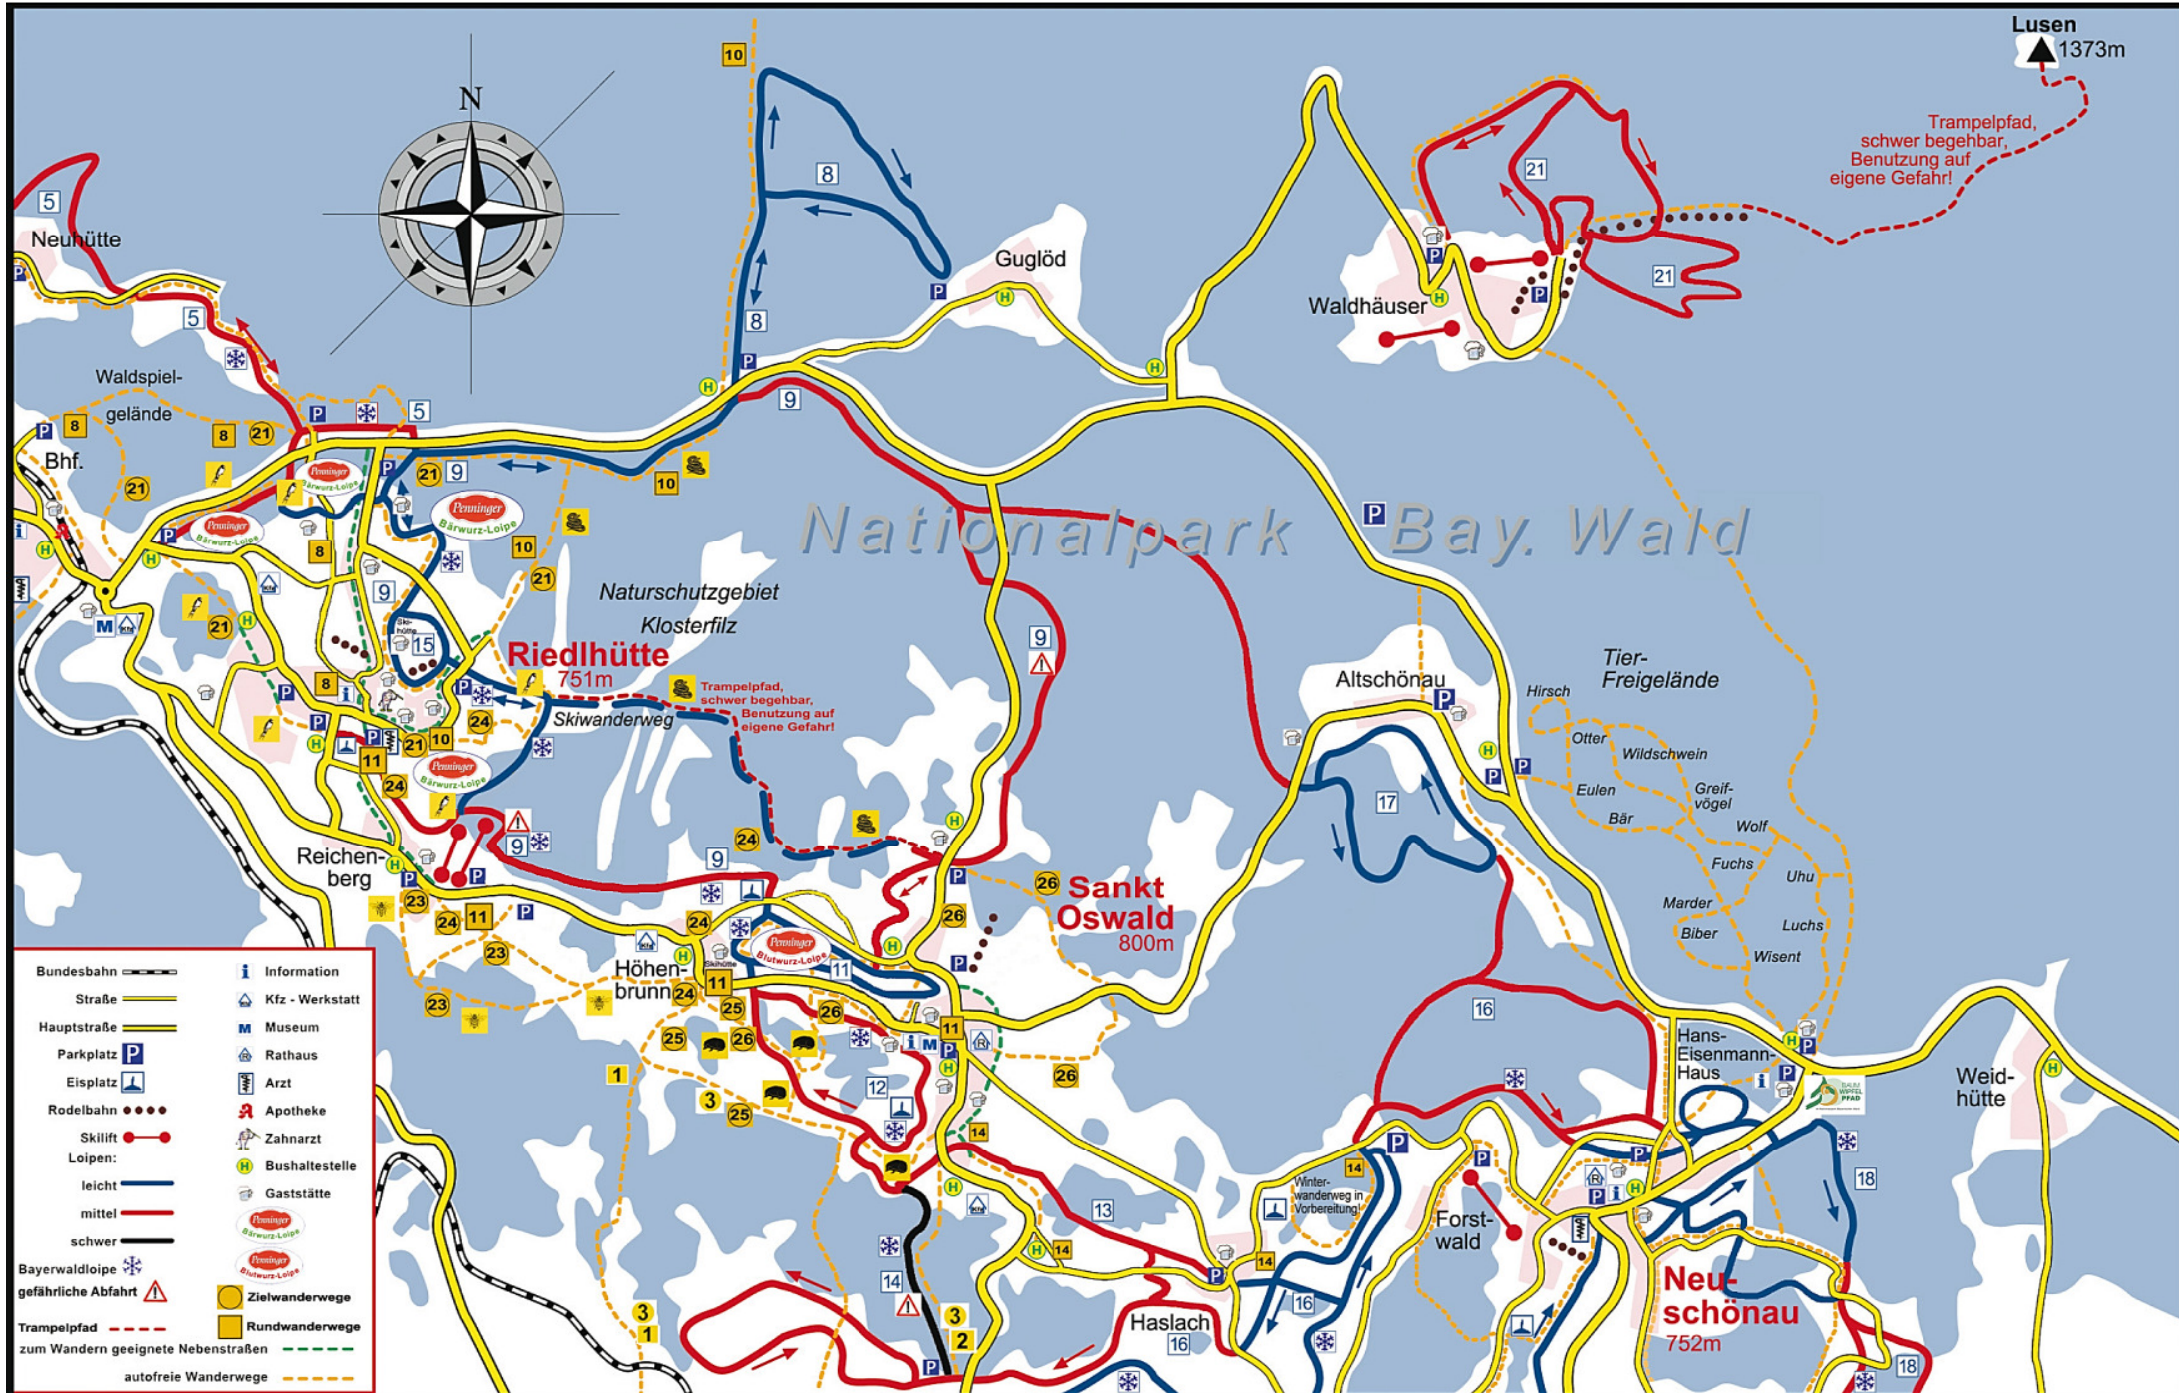

Loipenplan der Nationalparkgemeinde Sankt Oswald-Riedlhütte

Wir wünschen einen schönen Winterurlaub!